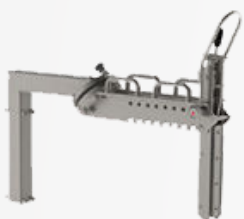

MINI GERBEUR ELECTRIQUE INOX HAPPYLIFT100

Le chariot élévateur inox

Le mini gerbeur électrique inox HAPPYLIFT100 est un élévateur en acier inoxydable léger et robuste (IP66), conçu pour soulever et manipuler des charges jusqu'à 100 kg. Il est équipé d'une télécommande pour une utilisation pratique. Ce modèle propose trois hauteurs de mât et des piètements personnalisables, tout en respectant les normes strictes. Idéal pour des secteurs variés comme l'industrie alimentaire et pharmaceutique, il assure fiabilité et conformité aux exigences d'hygiène.

Manipulateur de charge.

L'HAPPYLIFT est conçu pour s'adapter à différents formats et poids. Il simplifie la manutention et diminue l'effort physique de l'opérateur, notamment lors de la manipulation de charges spécifiques telles que les bobines, une cuve sur mesure, etc.

multiples utilisations possibles suivant l'outil

Batterie amovible

8, rue de Malacussy
42100 Saint-Etienne
Tél : +33 (0)477 798 891
www.happymanut.net

A visionner
en vidéo

Outils & Options

Plateau Inox 500X400
Plateau Inox 500X500
Plateau Inox 600X600

Fourches Socles
rouleurs 600 X 400

Renverseur Bac GN 2/1
Manuel

Retourneur de bobine inox
manuel avec inclinaison

Sur mesure

Et bien plus encore...
consultez nous !

Pour découvrir plus d'outils, rendez vous
sur la liste de nos options [ICI](#)