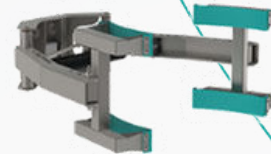

Manipulateur de charge.

L'HAPPYLIFT est conçu pour s'adapter à différents formats et poids. Il simplifie la manutention et diminue l'effort physique de l'opérateur, notamment lors de la manipulation de charges spécifiques telles que les bobines, une cuve sur mesure, etc.

Multiples utilisations possibles suivant l'outil

Batterie amovible

8, rue de Malacussy
42100 Saint-Etienne
Tél : +33 (0)477 798 891
www.happymanut.net

A visionner
en vidéo

Outils & Options

Plateau Inox 500X400
Plateau Inox 500X500
Plateau Inox 600X600

Fourches Socles rouleurs
600 X 400 - 800 X 600

Pince électrique
pour contenant

Retourneur de bobine inox
manuel avec inclinaison

Sur mesure

Et bien plus encore...
consultez nous !

Pour découvrir plus d'outils, rendez vous sur
la liste de nos options [ICI](#)